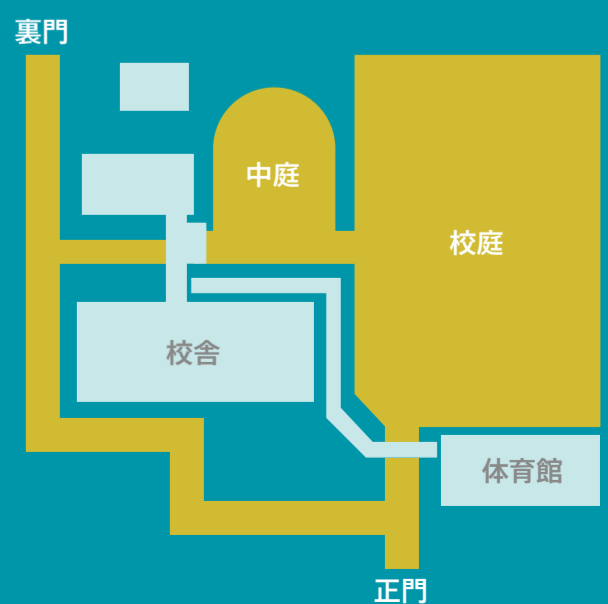

校舎 1F~R

- 1-1 給食室たままBoilerRoom (ライブ) Time Table
- 1-2 She isの大人の保健室 Time Table
- 1-3 チャットパーク(トーク・落語) Time Table
- 美術展『ニュー・フラット・フィールド』
- 2-1 石井友人 (トークイベントも予定) Time Table
- 2-2 Candy Factory Projects
- 2-3 関優花
- 2-4 中島晴矢 他
- 2-5 原田裕規 他
- 2-6 小林のりお
- 2-7 佐々木友輔
- 2-8 大人の学校 (授業) Time Table
- 3-1 大人の映画祭 (無料映画祭) Time Table
- 3-2 音コレ (中古レコード、コーヒー)
- 3-3 オルギア視聴覚室 (簡編演劇祭)
- 3-4 フォークジャンボリー (弾き語りライブ) Time Table
- 4-1 贅沢貧乏 (演劇公演) Time Table
- 4-2 山下陽光『バイトやめる学校』
- 4-3 高級オーディオ視聴覚室 Time Table
- 4-4 リラックスエリア
- R-1 リラックスエリア

体育館

- L 『体育館FREE』 (ライブ) Time Table
- L 『アニソン座談会』 supported by VOCALOID Keyboard Time Table

Floor Map